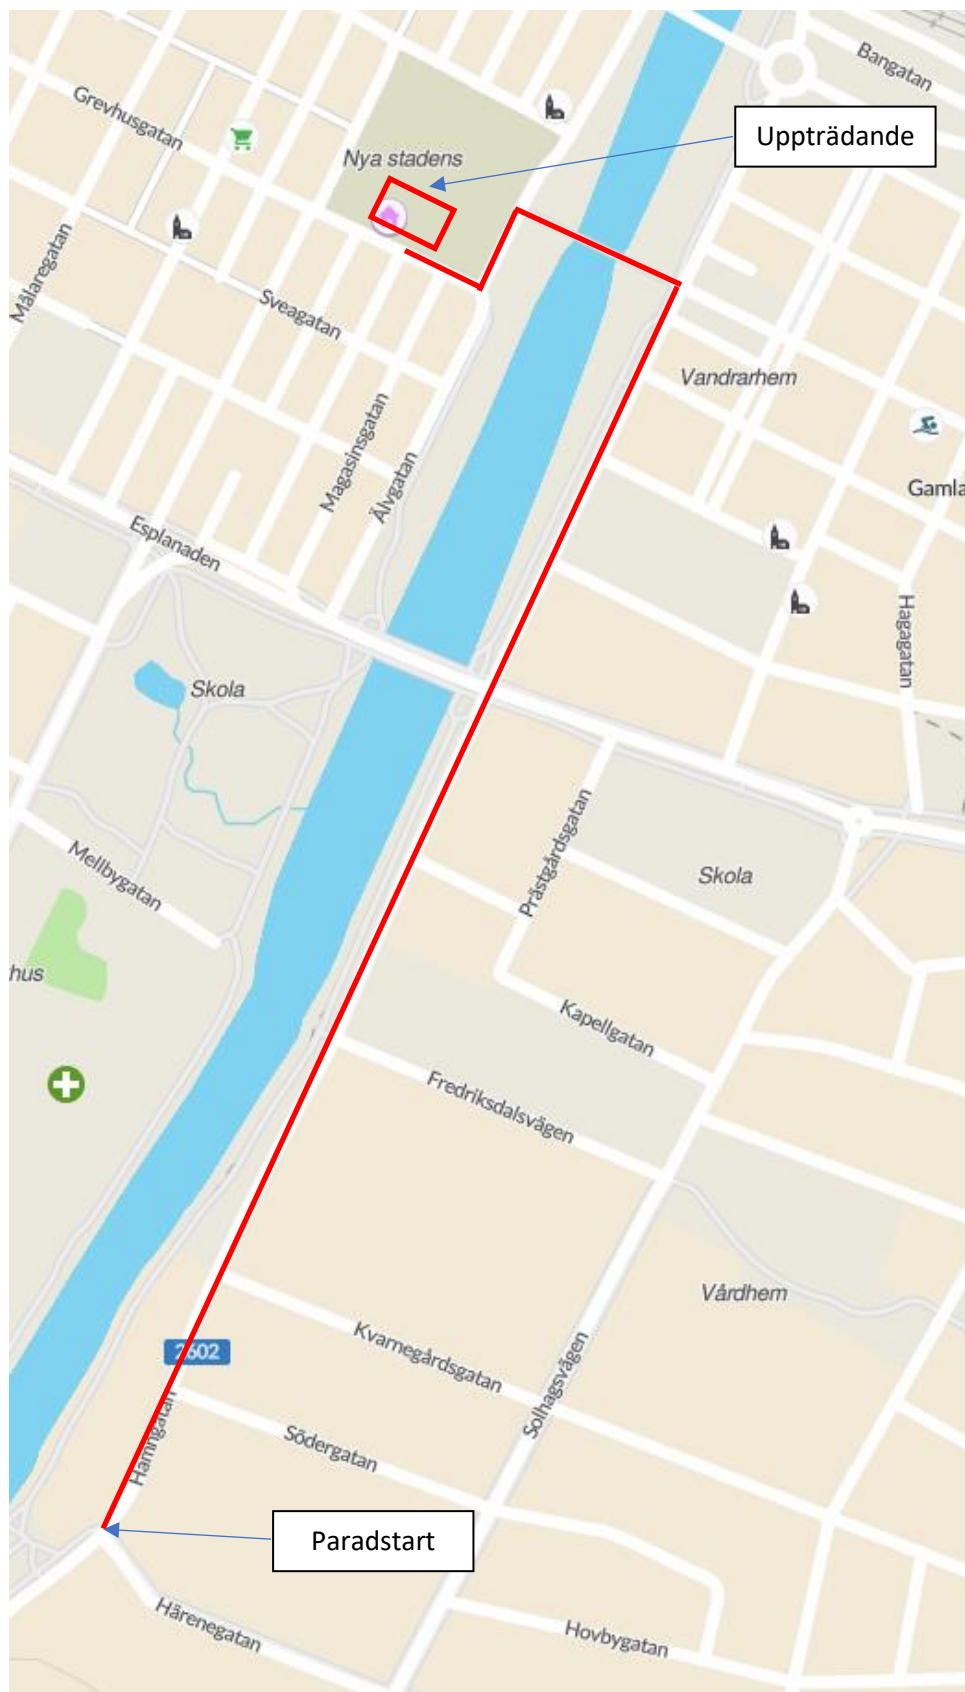

## Karta paradväg Lidköping 220925

Paradväg: Hamngatan-Torgbron-Nya Stadens Torg.

Figurativt program och konsert genomförs på södra delen av Nya Stadens Torg.